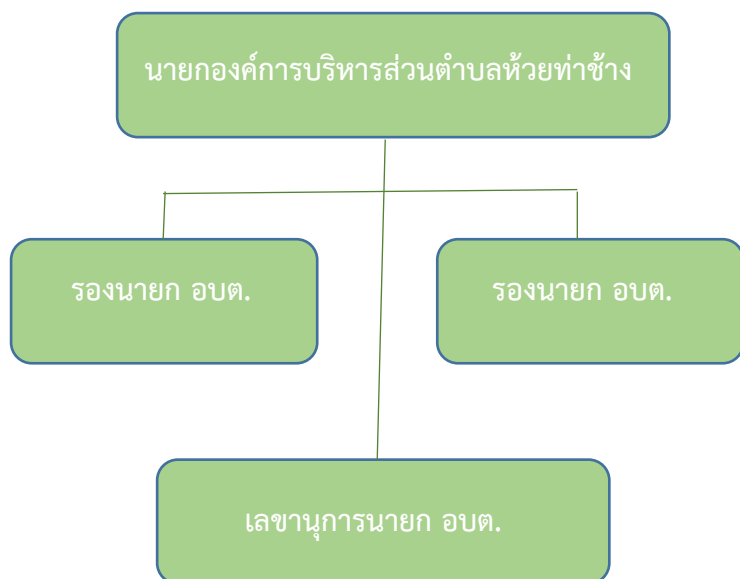

โครงสร้างองค์การบริหารส่วนตำบลห้วยท่าช้าง

โครงสร้างองค์กร

โครงสร้างองค์การบริหารส่วนตำบลห้วยท่าช้าง

โครงสร้างส่วนราชการ

แผนอัตรากำลัง ๓ ปี (พ.ศ.๒๕๖๔ – พ.ศ.๒๕๖๖) องค์การบริหารส่วนตำบลห้วยท่าช้าง ประกาศ ณ วันที่ ๘ มิถุนายน พ.ศ.๒๕๖๔