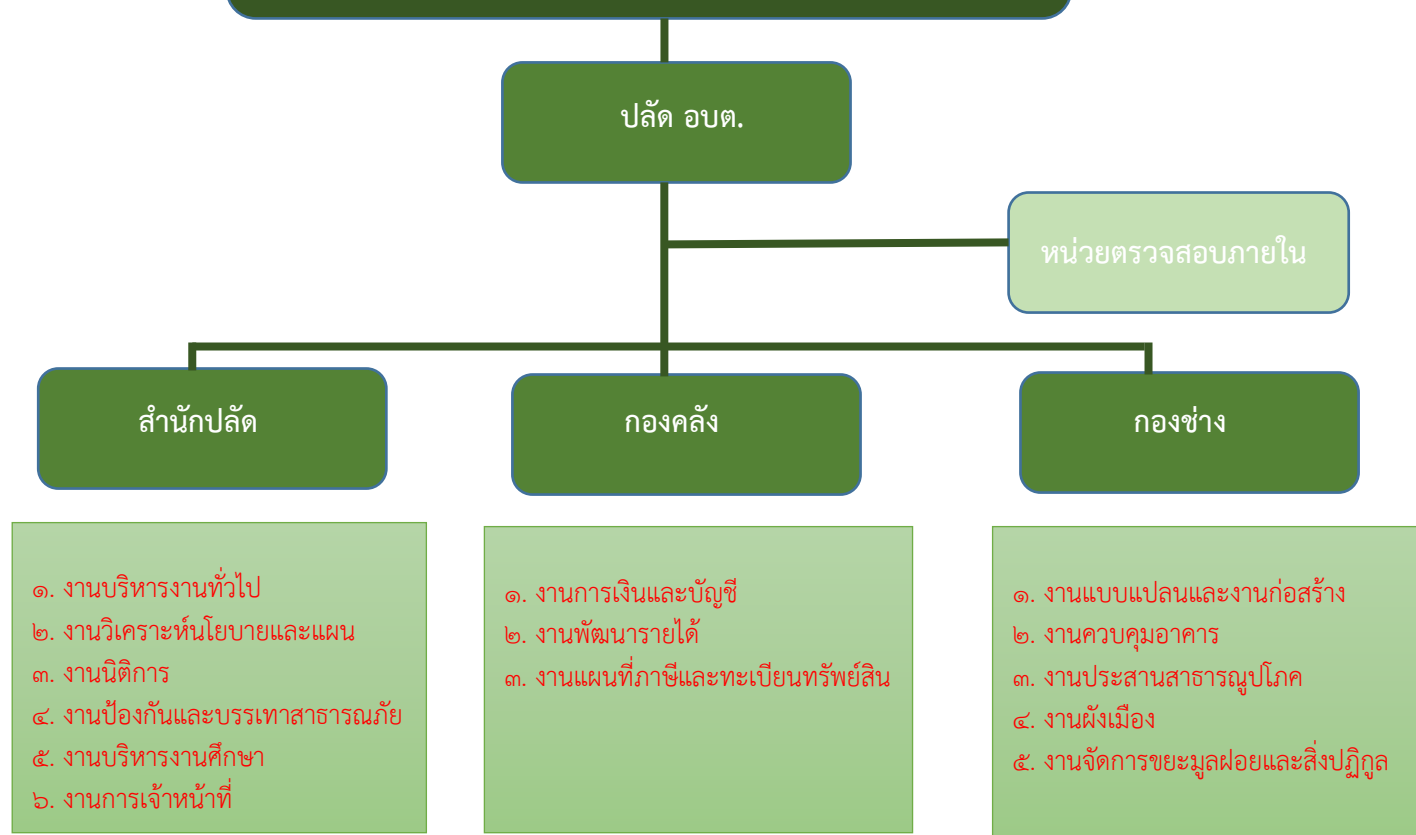

โครงสร้างองค์การบริหารส่วนตำบลห้วยท่าช้าง

โครงสร้างองค์กร

โครงสร้างองค์การบริหารส่วนตำบลห้วยท่าช้าง

โครงสร้างส่วนราชการ

แผนอัตรากำลัง ๓ ปี (พ.ศ.๒๕๖๔ – พ.ศ.๒๕๖๖) องค์การบริหารส่วนตำบลห้วยท่าช้าง ประกาศ ณ วันที่ ๘ มิถุนายน พ.ศ.๒๕๖๔